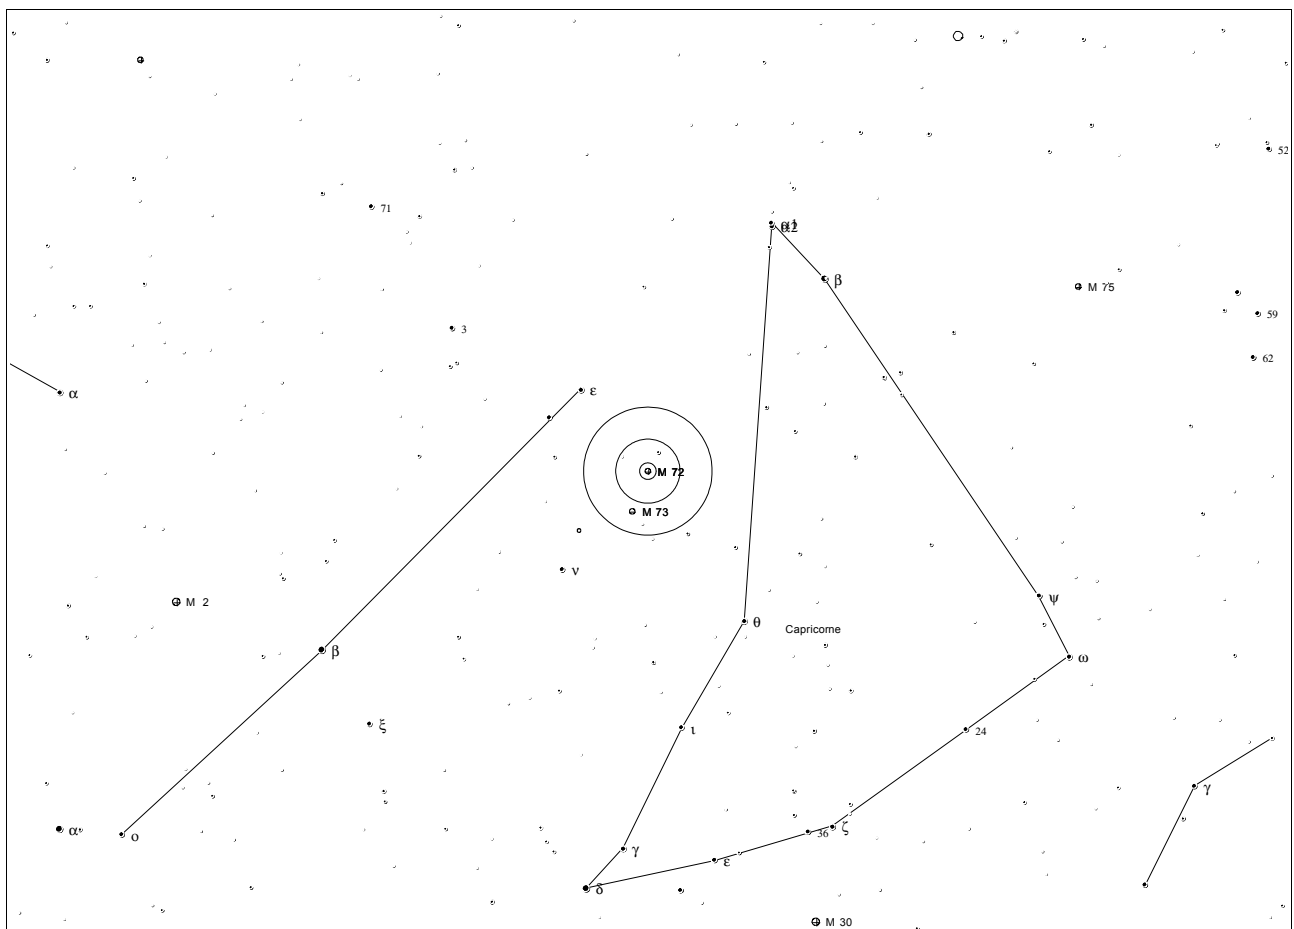

Messier 071

NGC 6838

Informations

Type	Amas globulaire	Constellation	Flèche (Sge)
AD / Déc.	19h 53.8m / +18° 47'	Magnitude	8.2
Dimension	7.2'	Distance	12'700 al

Observation

Date	_____	Lieu	_____
Instrument	_____	Conditions	_____

Notes

Carte

Messier 072

NGC 6981

Informations

Type	Amas globulaire	Constellation	Verseau (Aqr)
AD / Déc.	20h 53.5m / -12° 32'	Magnitude	9.3
Dimension	5.9'	Distance	55'400 al

Observation

Date	_____	Lieu	_____
Instrument	_____	Conditions	_____

Notes

Carte

Messier 073

NGC 6994

Informations

Type	Astérisme de 4 étoiles	Constellation	Verseau (Aqr)
AD / Déc.	20h 58.9m / -12° 38'	Magnitude	9.0
Dimension	2.8'	Distance	2'000 al

Observation

Date	_____	Lieu	_____
Instrument	_____	Conditions	_____

Notes

Carte

Messier 079

NGC 1904

Informations

Type	Amas globulaire	Constellation	Lièvre (Lep)
AD / Déc.	05h 24.5m / -24° 33'	Magnitude	7.7
Dimension	8.7'	Distance	42'100 al

Observation

Date	_____	Lieu	_____
Instrument	_____	Conditions	_____