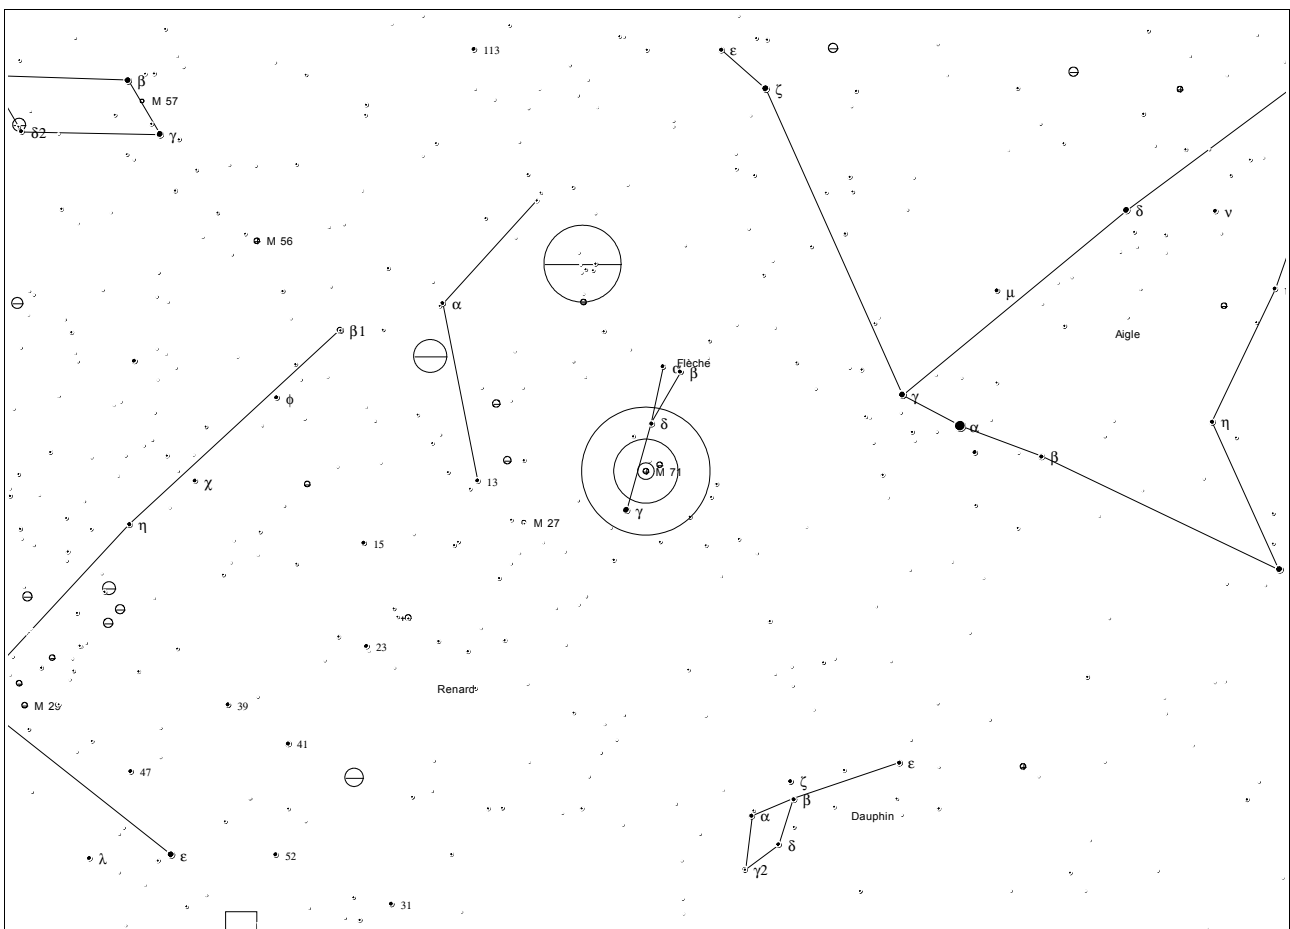

Messier 071

NGC 6838

Informations

Type	Amas globulaire	Constellation	Flèche (Sge)
AD / Déc.	19h 53.8m / +18° 47'	Magnitude	8.2
Dimension	7.2'	Distance	12'700 al

Observation

Date	_____	Lieu	_____
Instrument	_____	Conditions	_____

Notes

Carte

Messier 072

NGC 6981

Informations

Type	Amas globulaire	Constellation	Verseau (Aqr)
AD / Déc.	20h 53.5m / -12° 32'	Magnitude	9.3
Dimension	5.9'	Distance	55'400 al

Observation

Date	_____	Lieu	_____
Instrument	_____	Conditions	_____

Notes

Carte

Messier 073

NGC 6994

Informations

Type	Astérisme de 4 étoiles	Constellation	Verseau (Aqr)
AD / Déc.	20h 58.9m / -12° 38'	Magnitude	9.0
Dimension	2.8'	Distance	2'000 al

Observation

Date	_____	Lieu	_____
Instrument	_____	Conditions	_____

Notes

Carte

Messier 079

NGC 1904

Informations

Type	Amas globulaire	Constellation	Lièvre (Lep)
AD / Déc.	05h 24.5m / -24° 33'	Magnitude	7.7
Dimension	8.7'	Distance	42'100 al

Observation

Date	_____	Lieu	_____
Instrument	_____	Conditions	_____