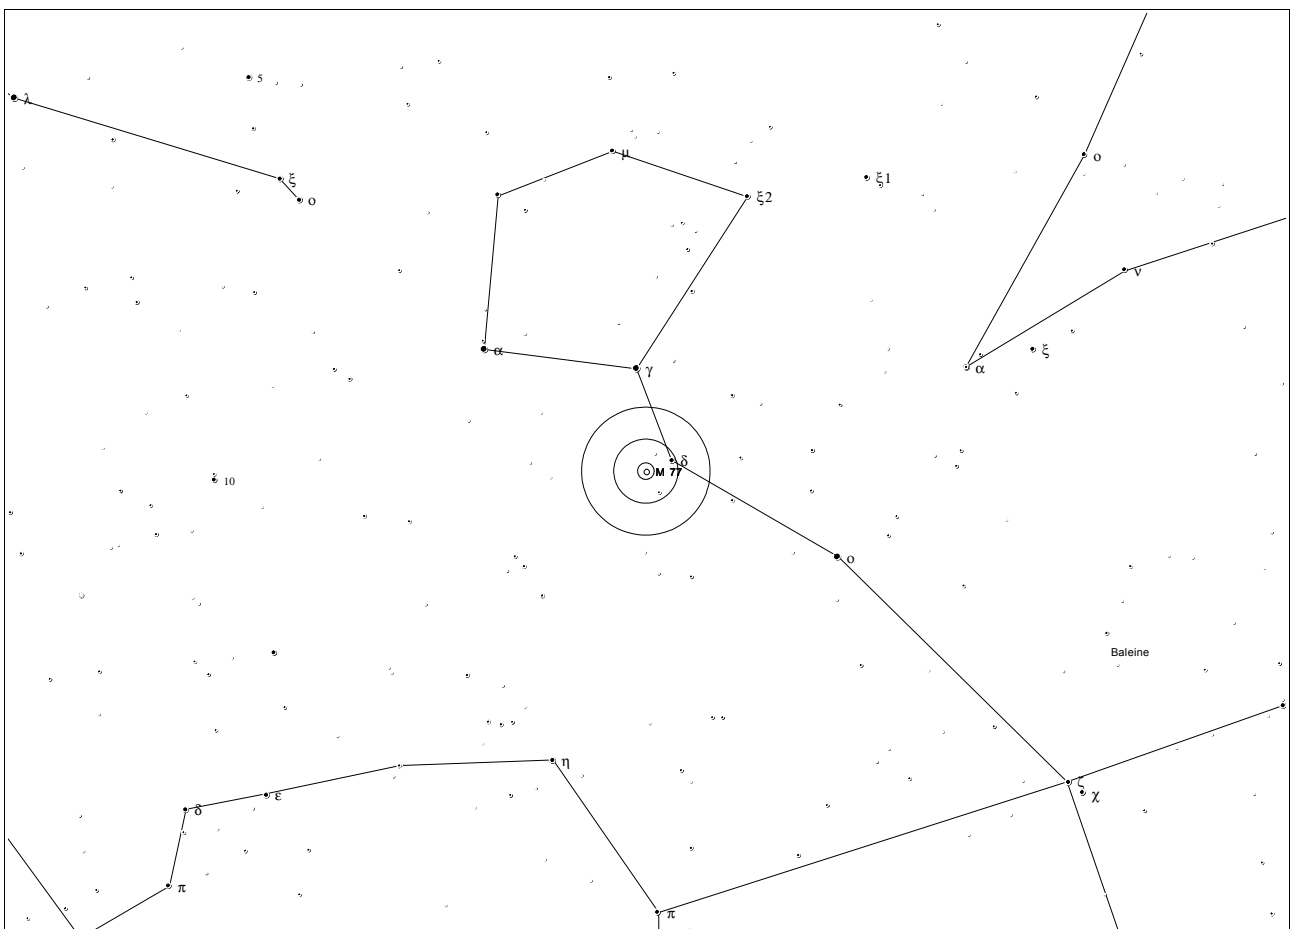

Notes

Carte

Messier 075

NGC 6864

Informations

Type	Amas globulaire	Constellation	Sagittaire (Sgr)
AD / Déc.	20h 06.1m / -21° 55'	Magnitude	8.5
Dimension	6.0'	Distance	61'300 al

Observation

Date	_____	Lieu	_____
Instrument	_____	Conditions	_____

Notes

Carte

Messier 077

NGC 1068

Informations

Type	Galaxie spirale	Constellation	Baleine (Cet)
AD / Déc.	02h 42.7m / -00° 01'	Magnitude	8.9
Dimension	7.0' x 6.0'	Distance	60'000'000 al

Observation

Date	_____	Lieu	_____
Instrument	_____	Conditions	_____

Notes

Carte

Messier 078

NGC 2068

Informations

Type	Nébuleuse diffuse	Constellation	Orion (Ori)
AD / Déc.	05h 46.7m / +00° 03'	Magnitude	8.3
Dimension	8.0' x 6.0'	Distance	1'600 al

Observation

Date	_____	Lieu	_____
Instrument	_____	Conditions	_____

Notes

Carte

Messier 079

NGC 1904

Informations

Type	Amas globulaire	Constellation	Lièvre (Lep)
AD / Déc.	05h 24.5m / -24° 33'	Magnitude	7.7
Dimension	8.7'	Distance	42'100 al

Observation

Date	_____	Lieu	_____
Instrument	_____	Conditions	_____