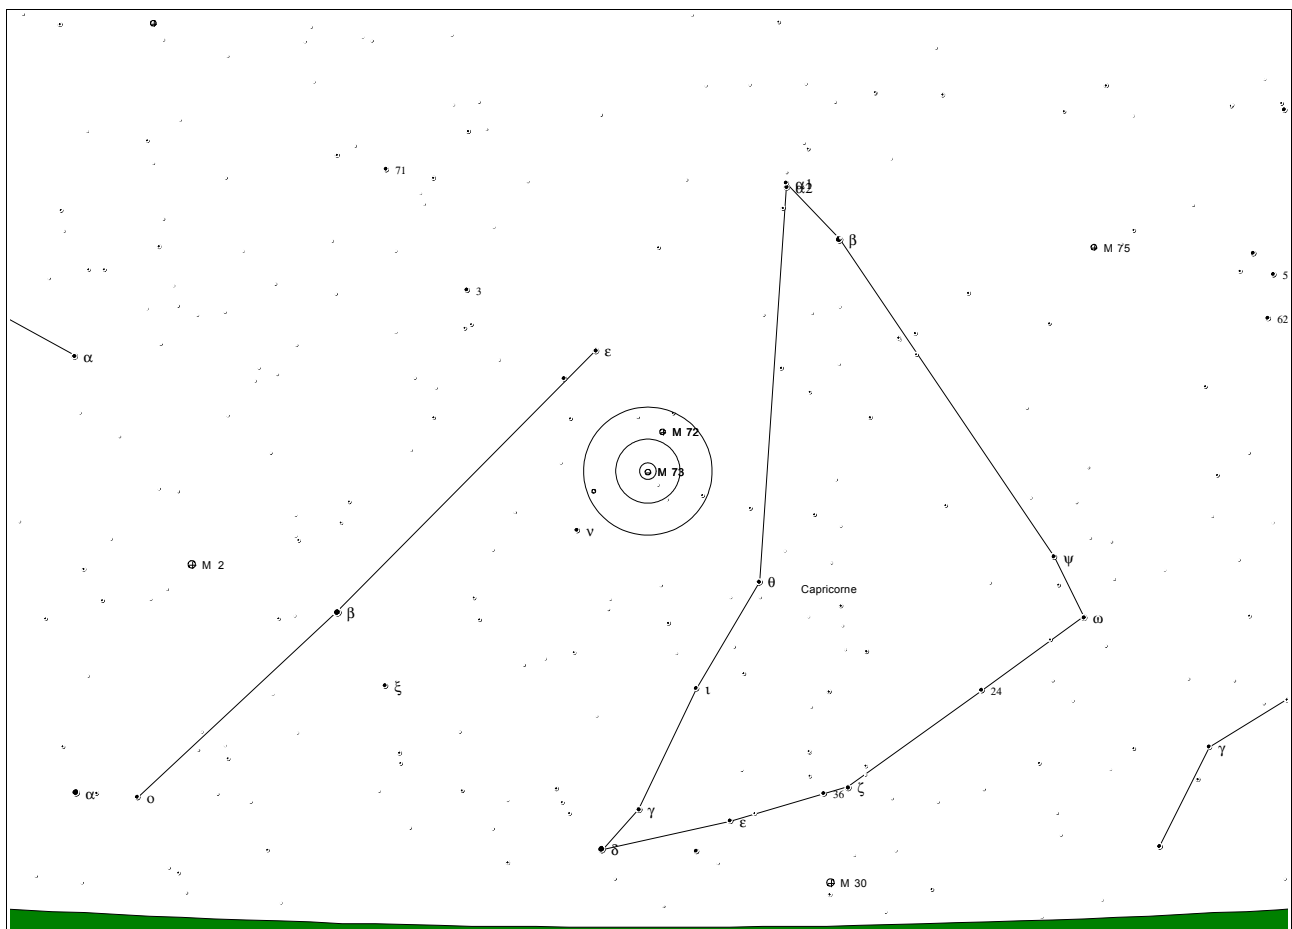

Notes

Carte

Messier 072

NGC 6981

Informations

Type	Amas globulaire	Constellation	Verseau (Aqr)
AD / Déc.	20h 53.5m / -12° 32'	Magnitude	9.3
Dimension	5.9'	Distance	55'400 al

Observation

Date	_____	Lieu	_____
Instrument	_____	Conditions	_____

Notes

Carte

Messier 073

NGC 6994

Informations

Type	Astérisme de 4 étoiles	Constellation	Verseau (Aqr)
AD / Déc.	20h 58.9m / -12° 38'	Magnitude	9.0
Dimension	2.8'	Distance	2'000 al

Observation

Date	_____	Lieu	_____
Instrument	_____	Conditions	_____

Notes

Carte

Messier 074

NGC 628

Informations

Type	Galaxie spirale	Constellation	Poissons (Psc)
AD / Déc.	01h 36.7m / +15° 47'	Magnitude	9.4
Dimension	10.2' x 9.5'	Distance	35'000'000 al

Observation

Date	_____	Lieu	_____
Instrument	_____	Conditions	_____

Notes

Carte

Messier 075

NGC 6864

Informations

Type	Amas globulaire	Constellation	Sagittaire (Sgr)
AD / Déc.	20h 06.1m / -21° 55'	Magnitude	8.5
Dimension	6.0'	Distance	61'300 al

Observation

Date	_____	Lieu	_____
Instrument	_____	Conditions	_____