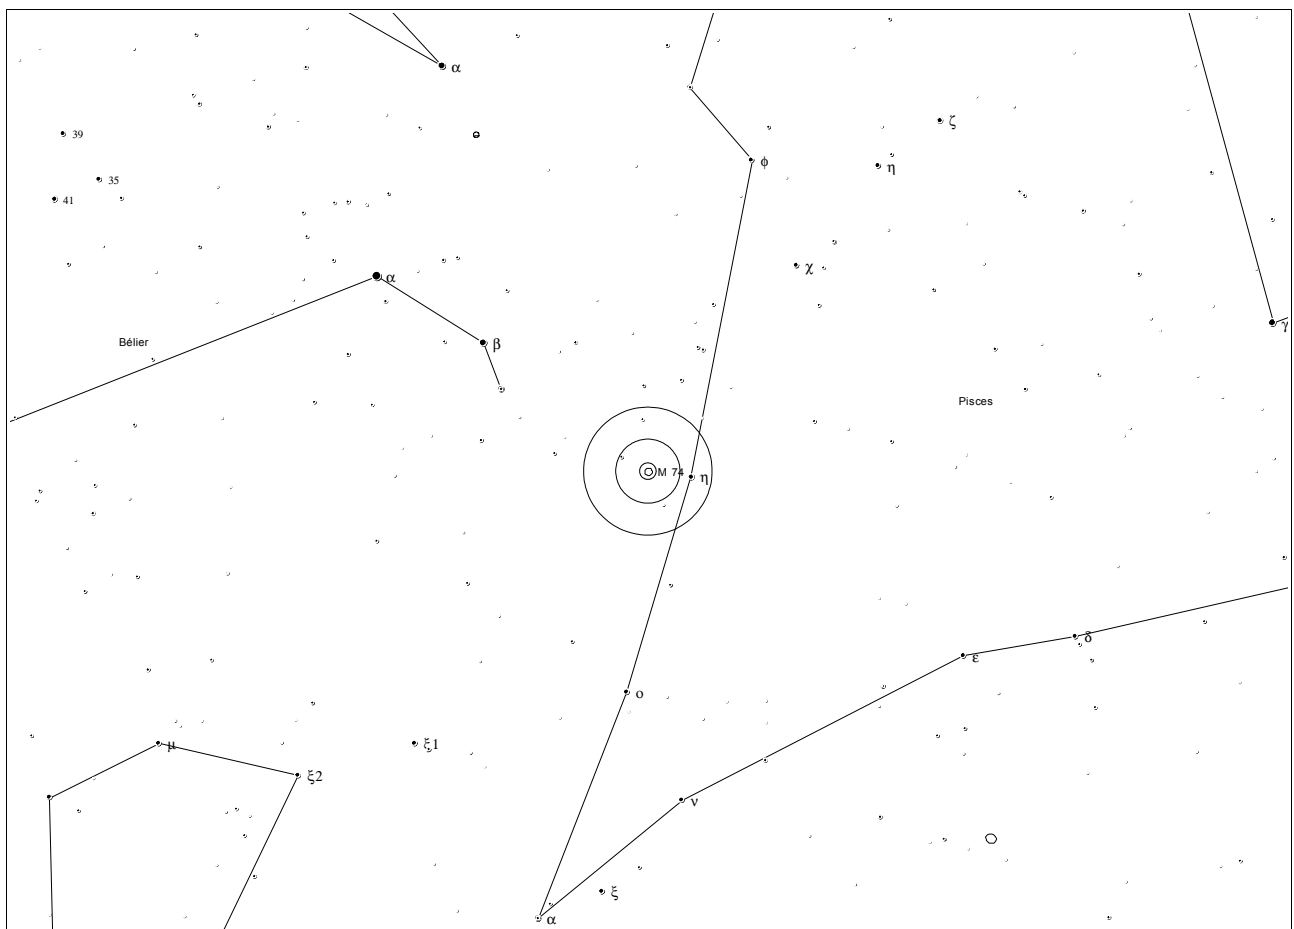

Notes

Carte

Messier 073

NGC 6994

Informations

Type	Astérisme de 4 étoiles	Constellation	Verseau (Aqr)
AD / Déc.	20h 58.9m / -12° 38'	Magnitude	9.0
Dimension	2.8'	Distance	2'000 al

Observation

Date	_____	Lieu	_____
Instrument	_____	Conditions	_____

Notes

Carte

Messier 074

NGC 628

Informations

Type	Galaxie spirale	Constellation	Poissons (Psc)
AD / Déc.	01h 36.7m / +15° 47'	Magnitude	9.4
Dimension	10.2' x 9.5'	Distance	35'000'000 al

Observation

Date	_____	Lieu	_____
Instrument	_____	Conditions	_____

Notes

Carte

Messier 075

NGC 6864

Informations

Type	Amas globulaire	Constellation	Sagittaire (Sgr)
AD / Déc.	20h 06.1m / -21° 55'	Magnitude	8.5
Dimension	6.0'	Distance	61'300 al

Observation

Date	_____	Lieu	_____
Instrument	_____	Conditions	_____

Notes

Carte

Messier 077

NGC 1068

Informations

Type	Galaxie spirale	Constellation	Baleine (Cet)
AD / Déc.	02h 42.7m / -00° 01'	Magnitude	8.9
Dimension	7.0' x 6.0'	Distance	60'000'000 al

Observation

Date	_____	Lieu	_____
Instrument	_____	Conditions	_____