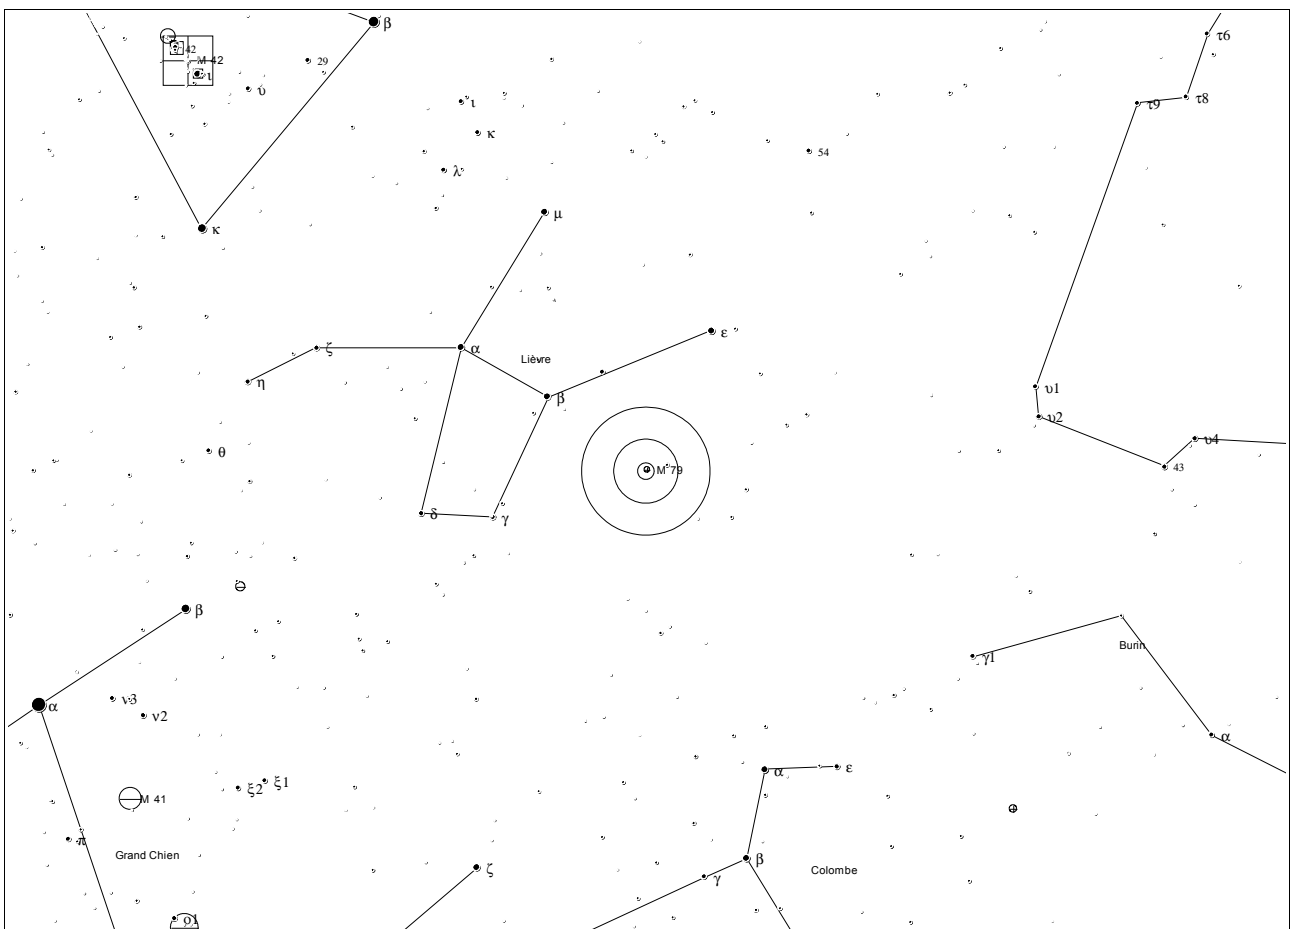

Notes

Carte

Messier 077

NGC 1068

Informations

Type	Galaxie spirale	Constellation	Baleine (Cet)
AD / Déc.	02h 42.7m / -00° 01'	Magnitude	8.9
Dimension	7.0' x 6.0'	Distance	60'000'000 al

Observation

Date	_____	Lieu	_____
Instrument	_____	Conditions	_____

Notes

Carte

Messier 078

NGC 2068

Informations

Type	Nébuleuse diffuse	Constellation	Orion (Ori)
AD / Déc.	05h 46.7m / +00° 03'	Magnitude	8.3
Dimension	8.0' x 6.0'	Distance	1'600 al

Observation

Date	_____	Lieu	_____
Instrument	_____	Conditions	_____

Notes

Carte

Messier 079

NGC 1904

Informations

Type	Amas globulaire	Constellation	Lièvre (Lep)
AD / Déc.	05h 24.5m / -24° 33'	Magnitude	7.7
Dimension	8.7'	Distance	42'100 al

Observation

Date	_____	Lieu	_____
Instrument	_____	Conditions	_____

Notes

Carte

Messier 080

NGC 6093

Informations

Type	Amas globulaire	Constellation	Scorpion (Sco)
AD / Déc.	16h 17.0m / -22° 59'	Magnitude	7.3
Dimension	8.9'	Distance	32'600 al

Observation

Date	_____	Lieu	_____
Instrument	_____	Conditions	_____