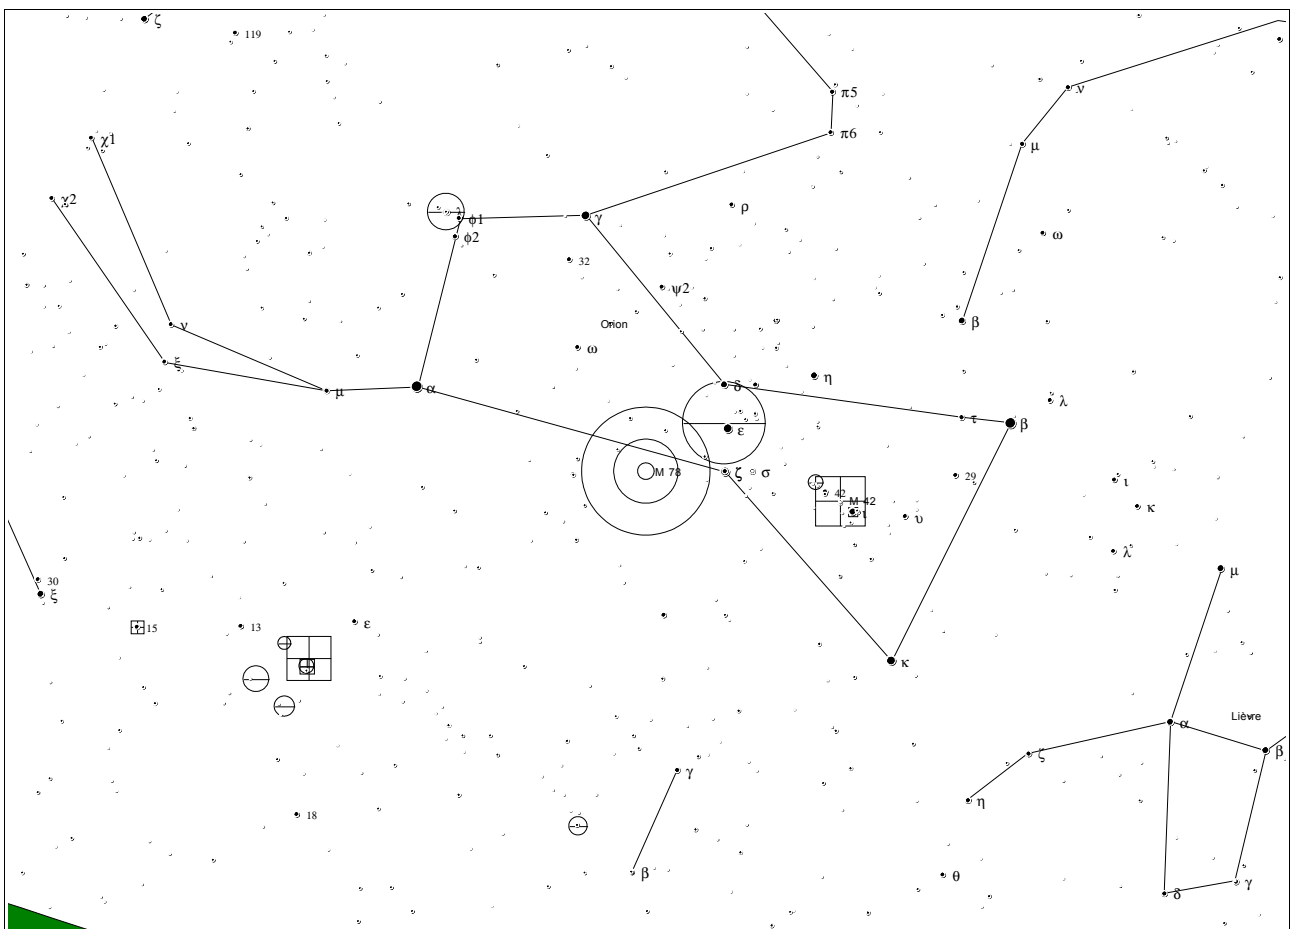

Notes

Carte

Messier 077

NGC 1068

Informations

Type	Galaxie spirale	Constellation	Baleine (Cet)
AD / Déc.	02h 42.7m / -00° 01'	Magnitude	8.9
Dimension	7.0' x 6.0'	Distance	60'000'000 al

Observation

Date	_____	Lieu	_____
Instrument	_____	Conditions	_____

Notes

Carte

Messier 078

NGC 2068

Informations

Type	Nébuleuse diffuse	Constellation	Orion (Ori)
AD / Déc.	05h 46.7m / +00° 03'	Magnitude	8.3
Dimension	8.0' x 6.0'	Distance	1'600 al

Observation

Date	_____	Lieu	_____
Instrument	_____	Conditions	_____

Notes

Carte

Messier 079

NGC 1904

Informations

Type	Amas globulaire	Constellation	Lièvre (Lep)
AD / Déc.	05h 24.5m / -24° 33'	Magnitude	7.7
Dimension	8.7'	Distance	42'100 al

Observation

Date	_____	Lieu	_____
Instrument	_____	Conditions	_____

Notes

Carte

Messier 080

NGC 6093

Informations

Type	Amas globulaire	Constellation	Scorpion (Sco)
AD / Déc.	16h 17.0m / -22° 59'	Magnitude	7.3
Dimension	8.9'	Distance	32'600 al

Observation

Date	_____	Lieu	_____
Instrument	_____	Conditions	_____