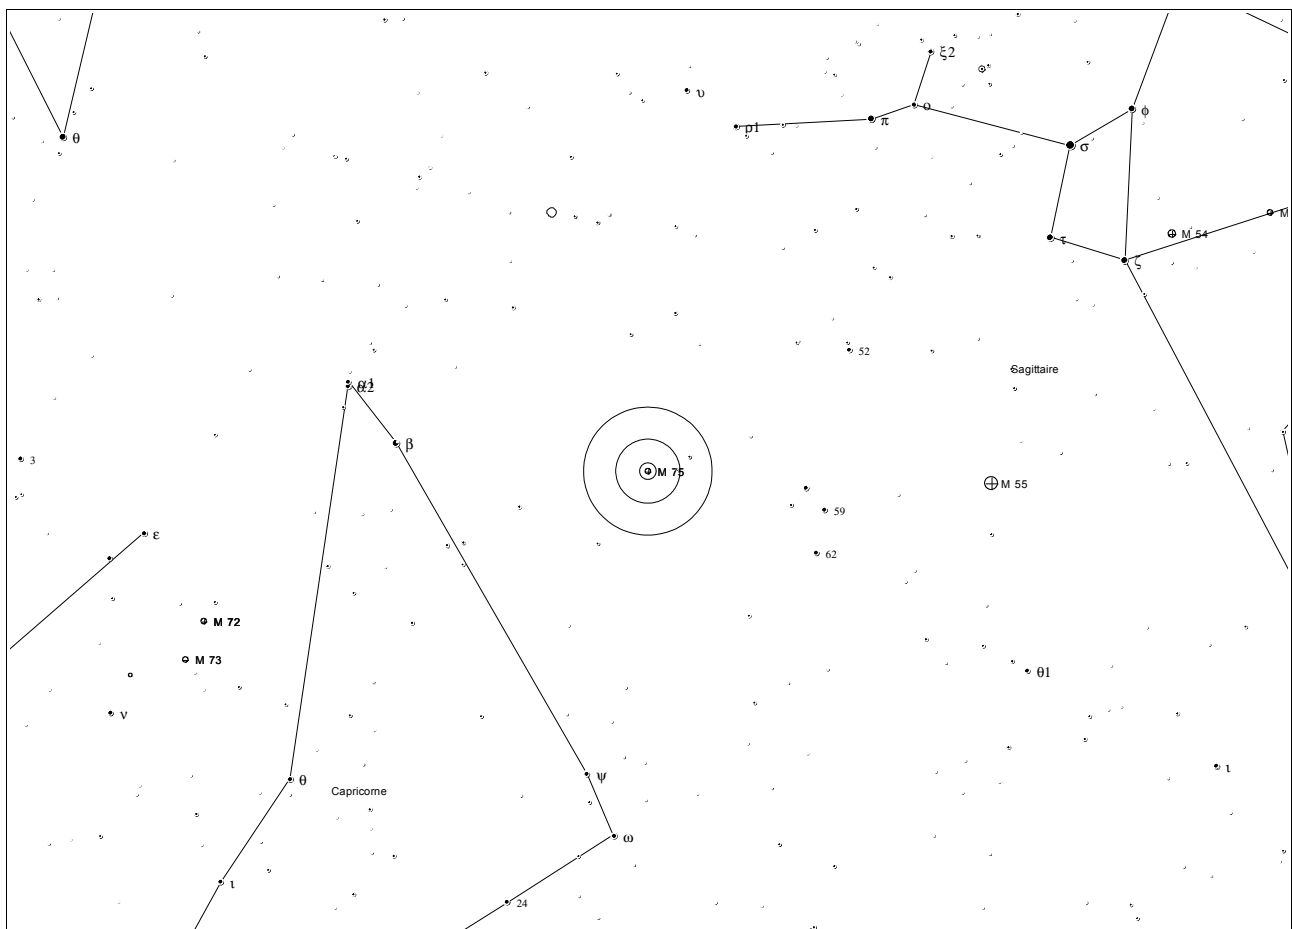

Notes

Carte

Messier 073

NGC 6994

Informations

Type	Astérisme de 4 étoiles	Constellation	Verseau (Aqr)
AD / Déc.	20h 58.9m / -12° 38'	Magnitude	9.0
Dimension	2.8'	Distance	2'000 al

Observation

Date	_____	Lieu	_____
Instrument	_____	Conditions	_____

Notes

Carte

Messier 075

NGC 6864

Informations

Type	Amas globulaire	Constellation	Sagittaire (Sgr)
AD / Déc.	20h 06.1m / -21° 55'	Magnitude	8.5
Dimension	6.0'	Distance	61'300 al

Observation

Date	_____	Lieu	_____
Instrument	_____	Conditions	_____

Notes

Carte

Messier 077

NGC 1068

Informations

Type	Galaxie spirale	Constellation	Baleine (Cet)
AD / Déc.	02h 42.7m / -00° 01'	Magnitude	8.9
Dimension	7.0' x 6.0'	Distance	60'000'000 al

Observation

Date	_____	Lieu	_____
Instrument	_____	Conditions	_____

Notes

Carte

Messier 078

NGC 2068

Informations

Type	Nébuleuse diffuse	Constellation	Orion (Ori)
AD / Déc.	05h 46.7m / +00° 03'	Magnitude	8.3
Dimension	8.0' x 6.0'	Distance	1'600 al

Observation

Date	_____	Lieu	_____
Instrument	_____	Conditions	_____